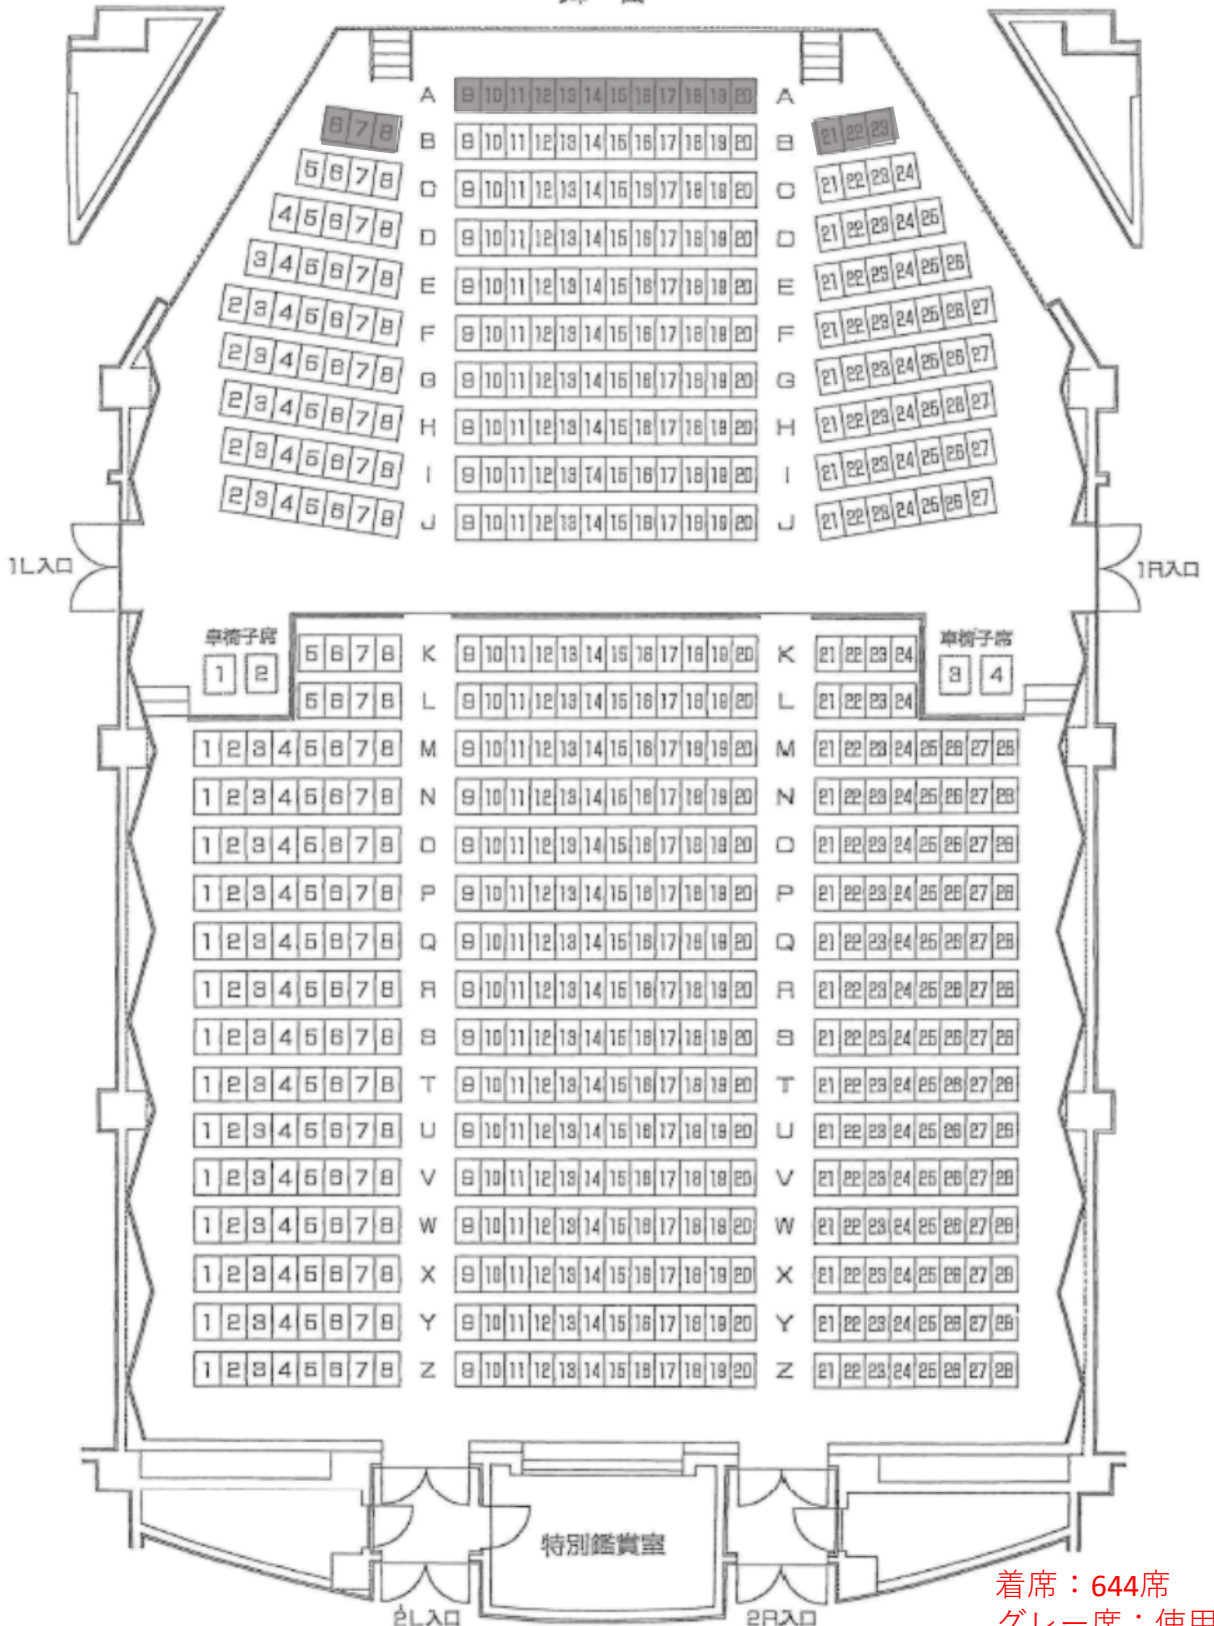

保谷こもれびホール メインホール客席図

舞台

着席：644席
グレー席：使用不可

客席数 882席
(車イス席 4席)
(固定席 868席)