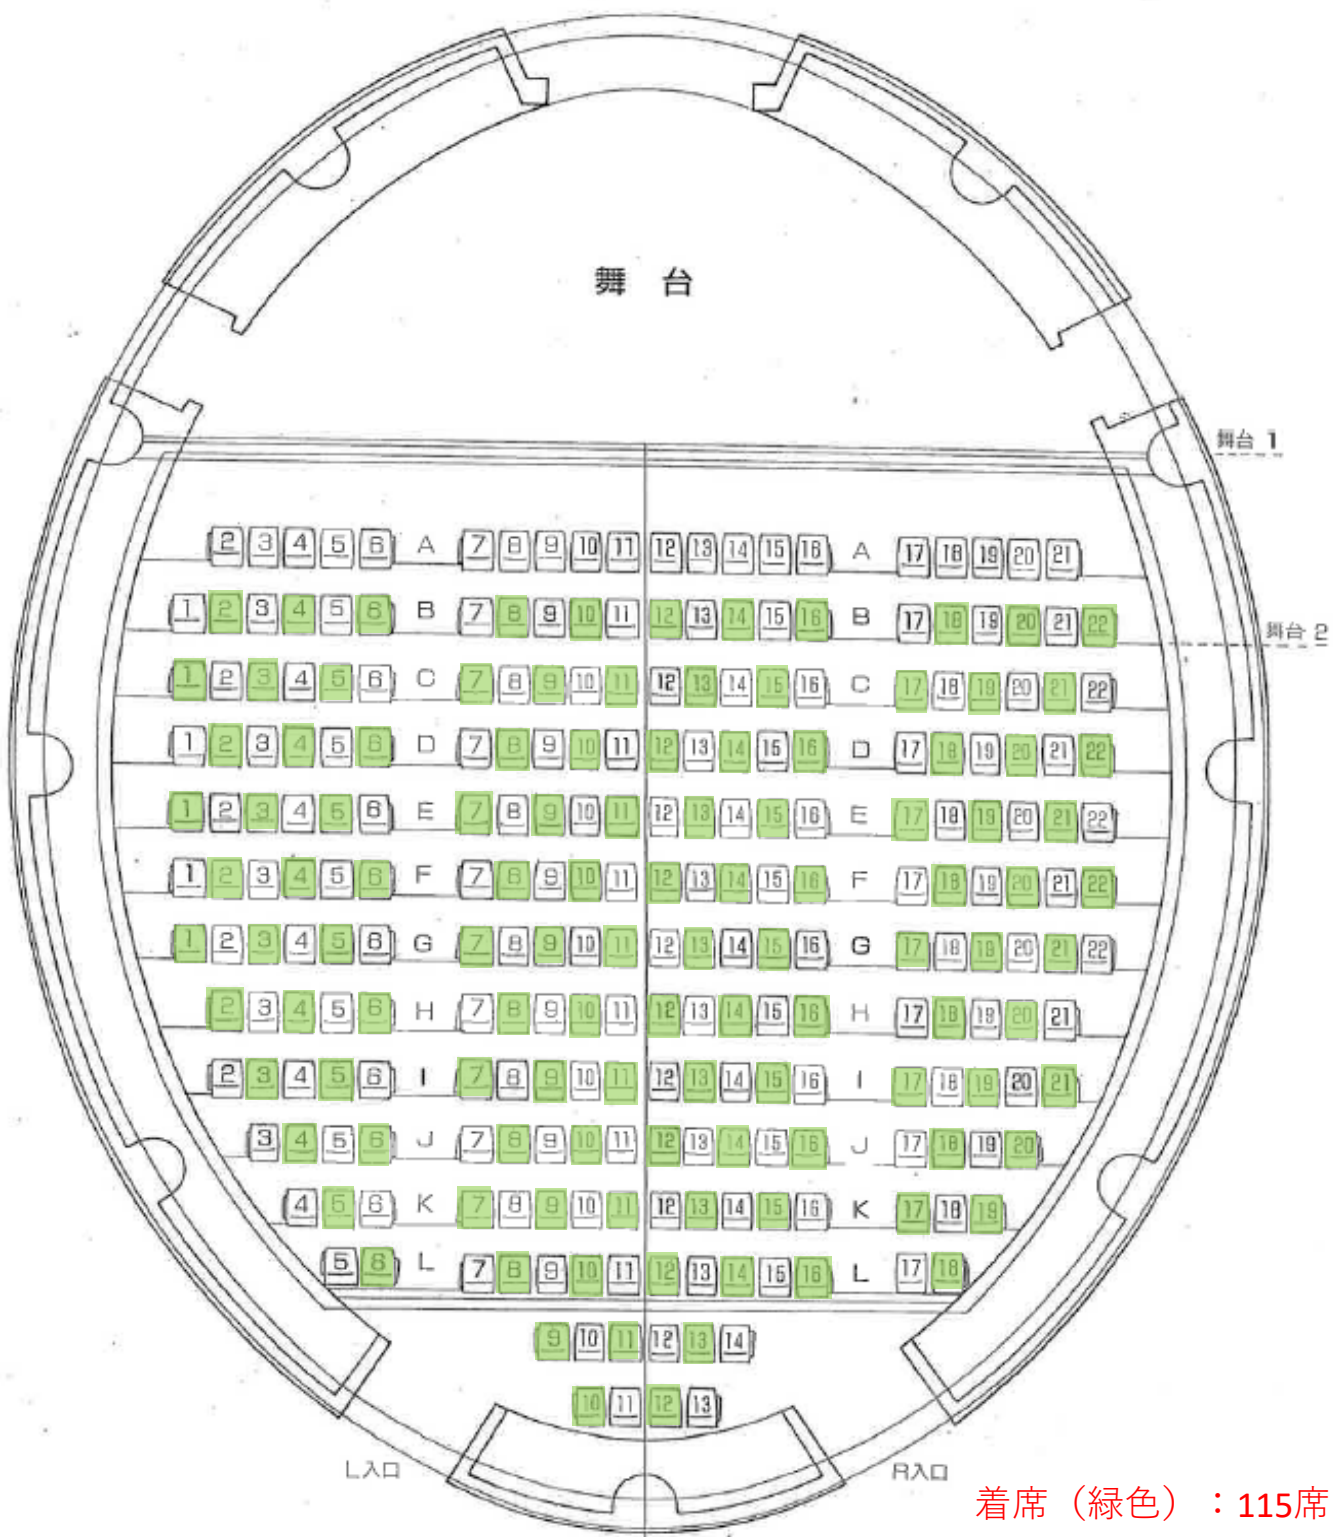

保谷こもれびホール 小ホール座席表

(可動式)

舞台 1…固定席 250席
 舞台 2…固定席 208席
 フルフラット