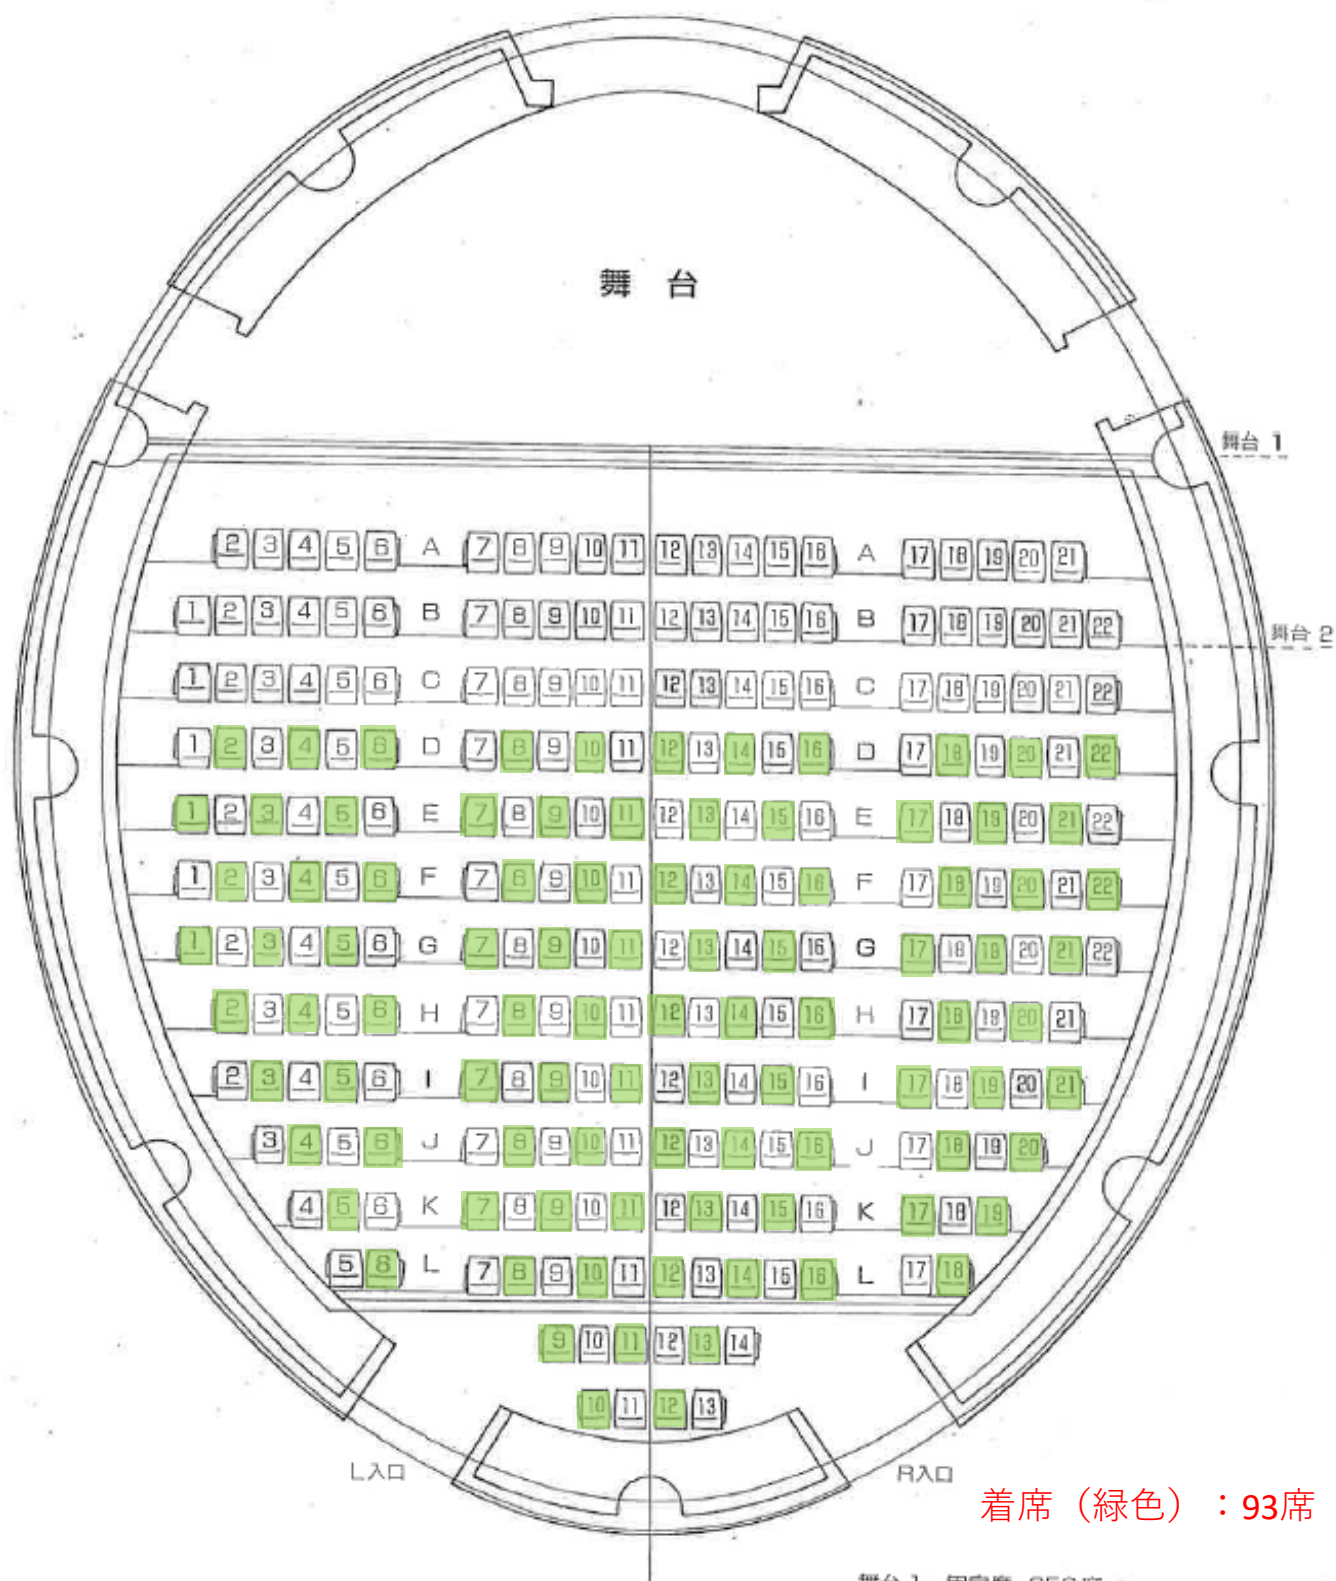

保谷こもれびホール 小ホール座席表

(可動式)

舞台 1…固定席 250席

舞台 2…固定席 208席

フルフラット