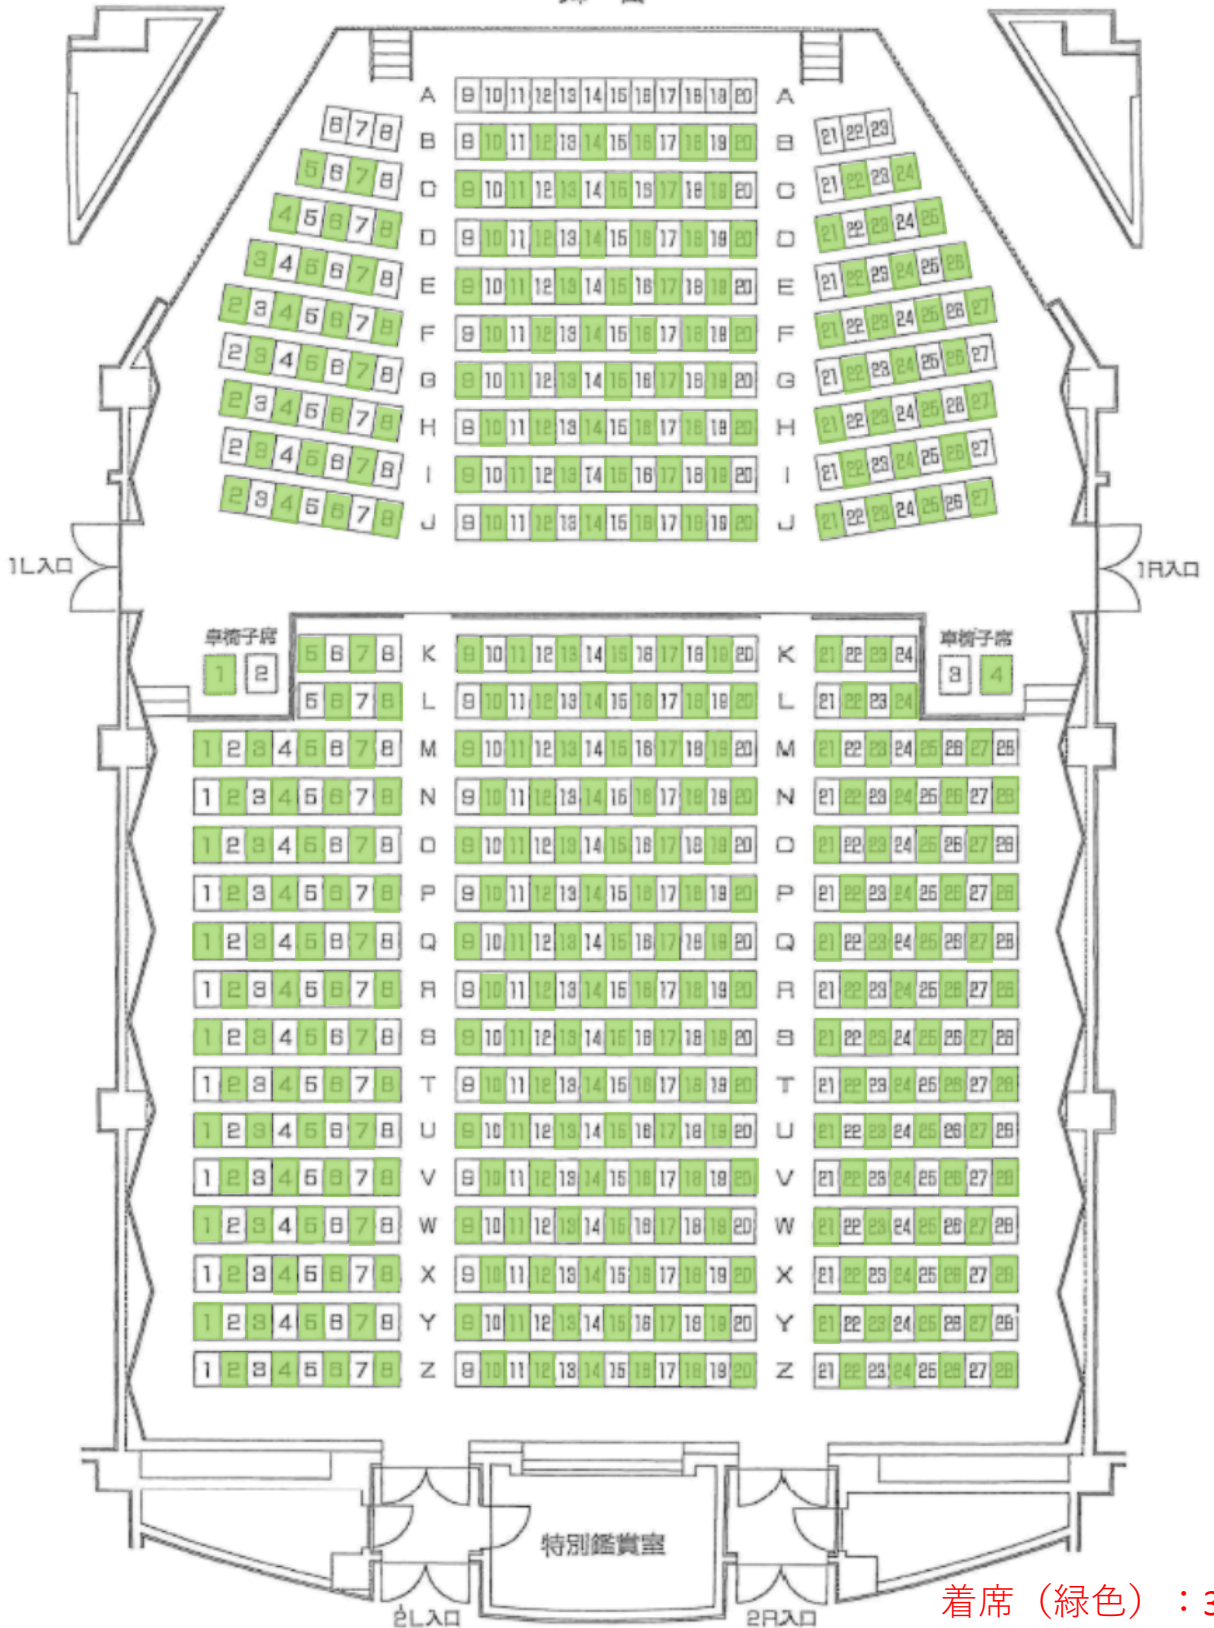

保谷こもれびホール メインホール客席図

舞台

着席 (緑色) : 324席

客席数 882席
 (卓イース席 4席)
 (固定席 868席)