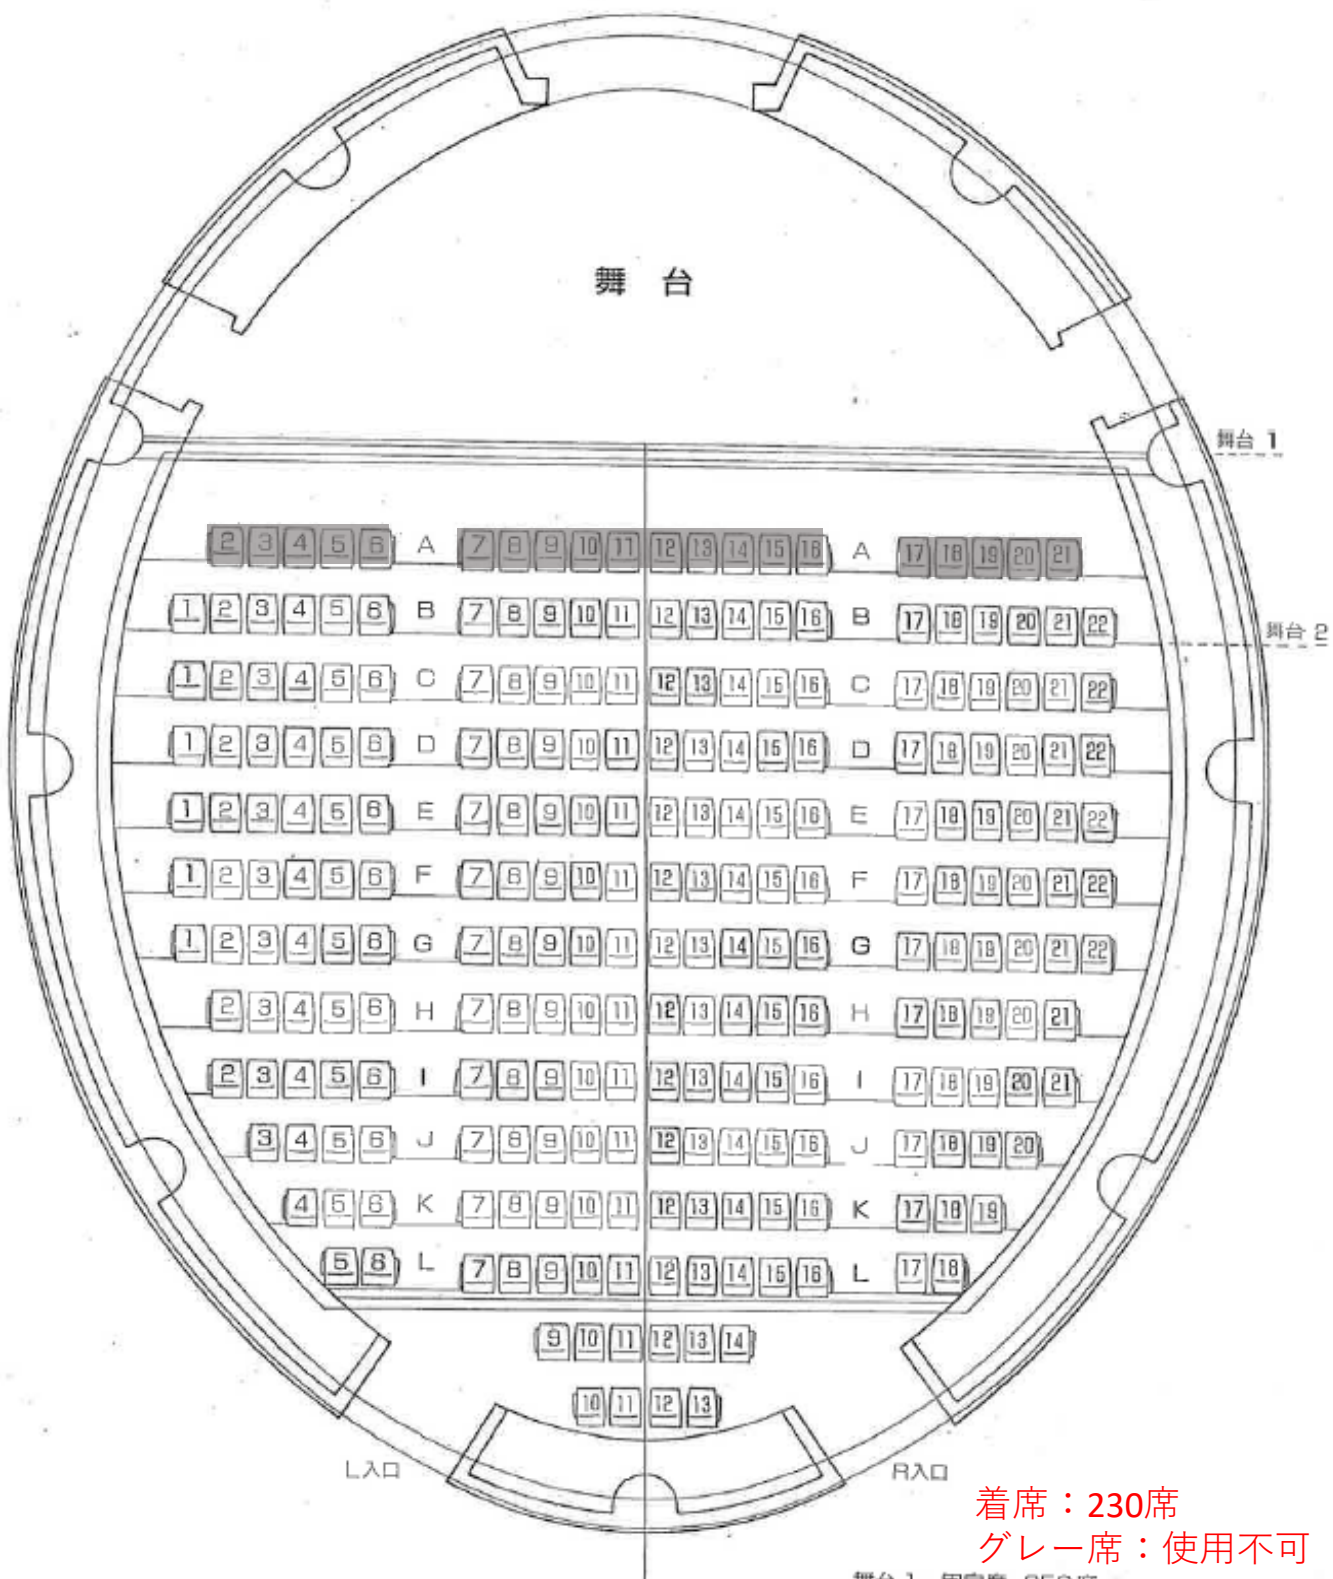

保谷こもれびホール 小ホール座席表

(可動式)

舞台 1…固定席 250席

舞台 2…固定席 208席

フルフラット