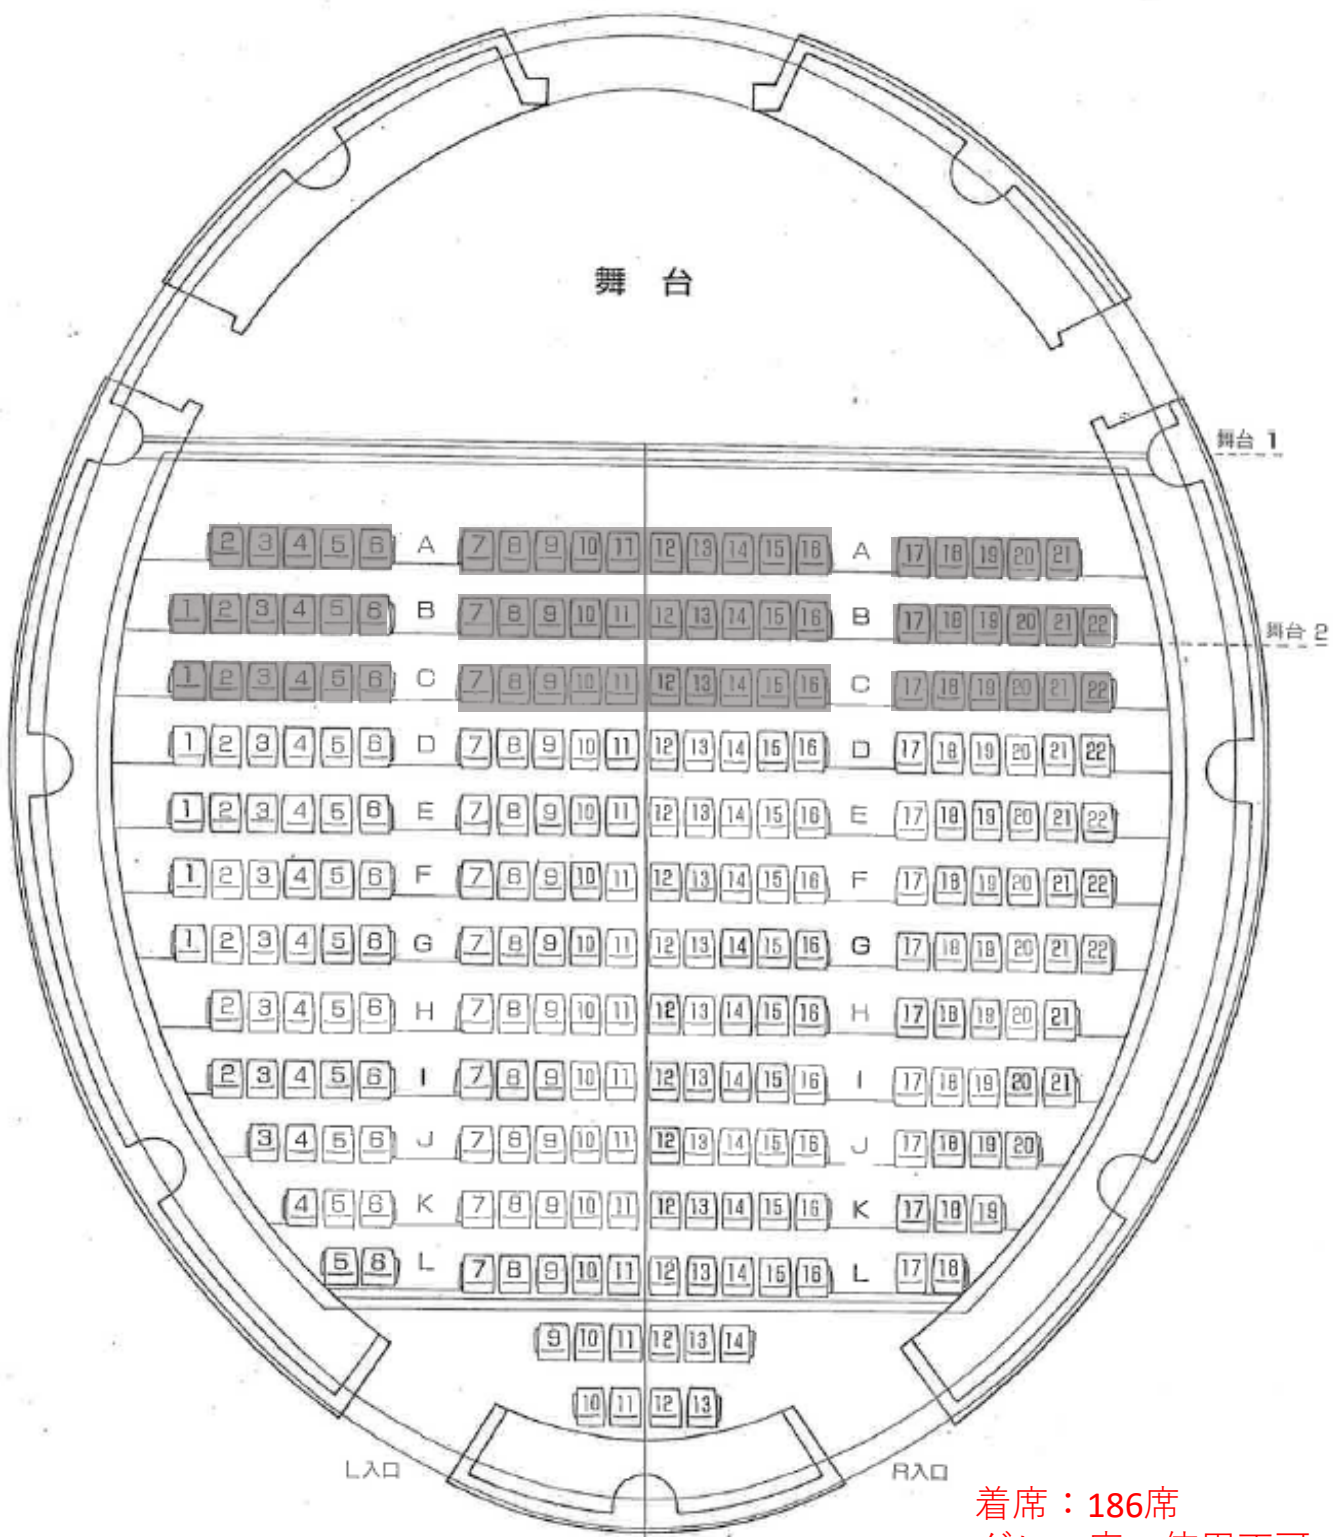

# 保谷こもれびホール 小ホール座席表

(可動式)

着席：186席  
 グレー席：使用不可

舞台 1…固定席 250席  
 舞台 2…固定席 208席  
 フルフラット