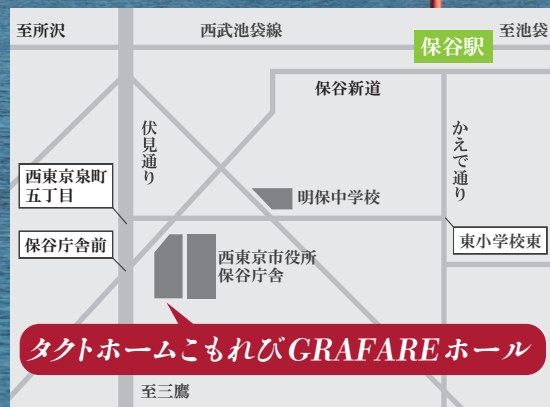

ベートーヴェン 交響曲 第2番 二長調 作品36

Ludwig van Beethoven Symphonie Nr.2 D-dur op.36

2026.6/21 (日) 開演 14:00 (開場 13:30)

タクトホームこもれび GRAFARE ホール メインホール

入場料 1,000円 (全席自由)

チケット取り扱い

◆タクトホームこもれび GRAFARE ホール窓口 042-421-1919

◆宮地楽器 アスタ田無センター 042-468-0055
保谷センター 042-421-4411
ひばりが丘センター 042-421-1746

西武池袋線 保谷駅南口 徒歩15分 (バス便あり 西東京市役所保谷庁舎前下車) ▶▶

主催 西東京フィルハーモニーオーケストラ <https://nishitokyo-phil.com/> <https://www.facebook.com/NishitokyoPhil/>
共催 タクトホームこもれび GRAFARE ホール

後援 西東京市・西東京市教育委員会・エフエム西東京・西東京市文化芸術振興会・宮地楽器・三幸タクシー