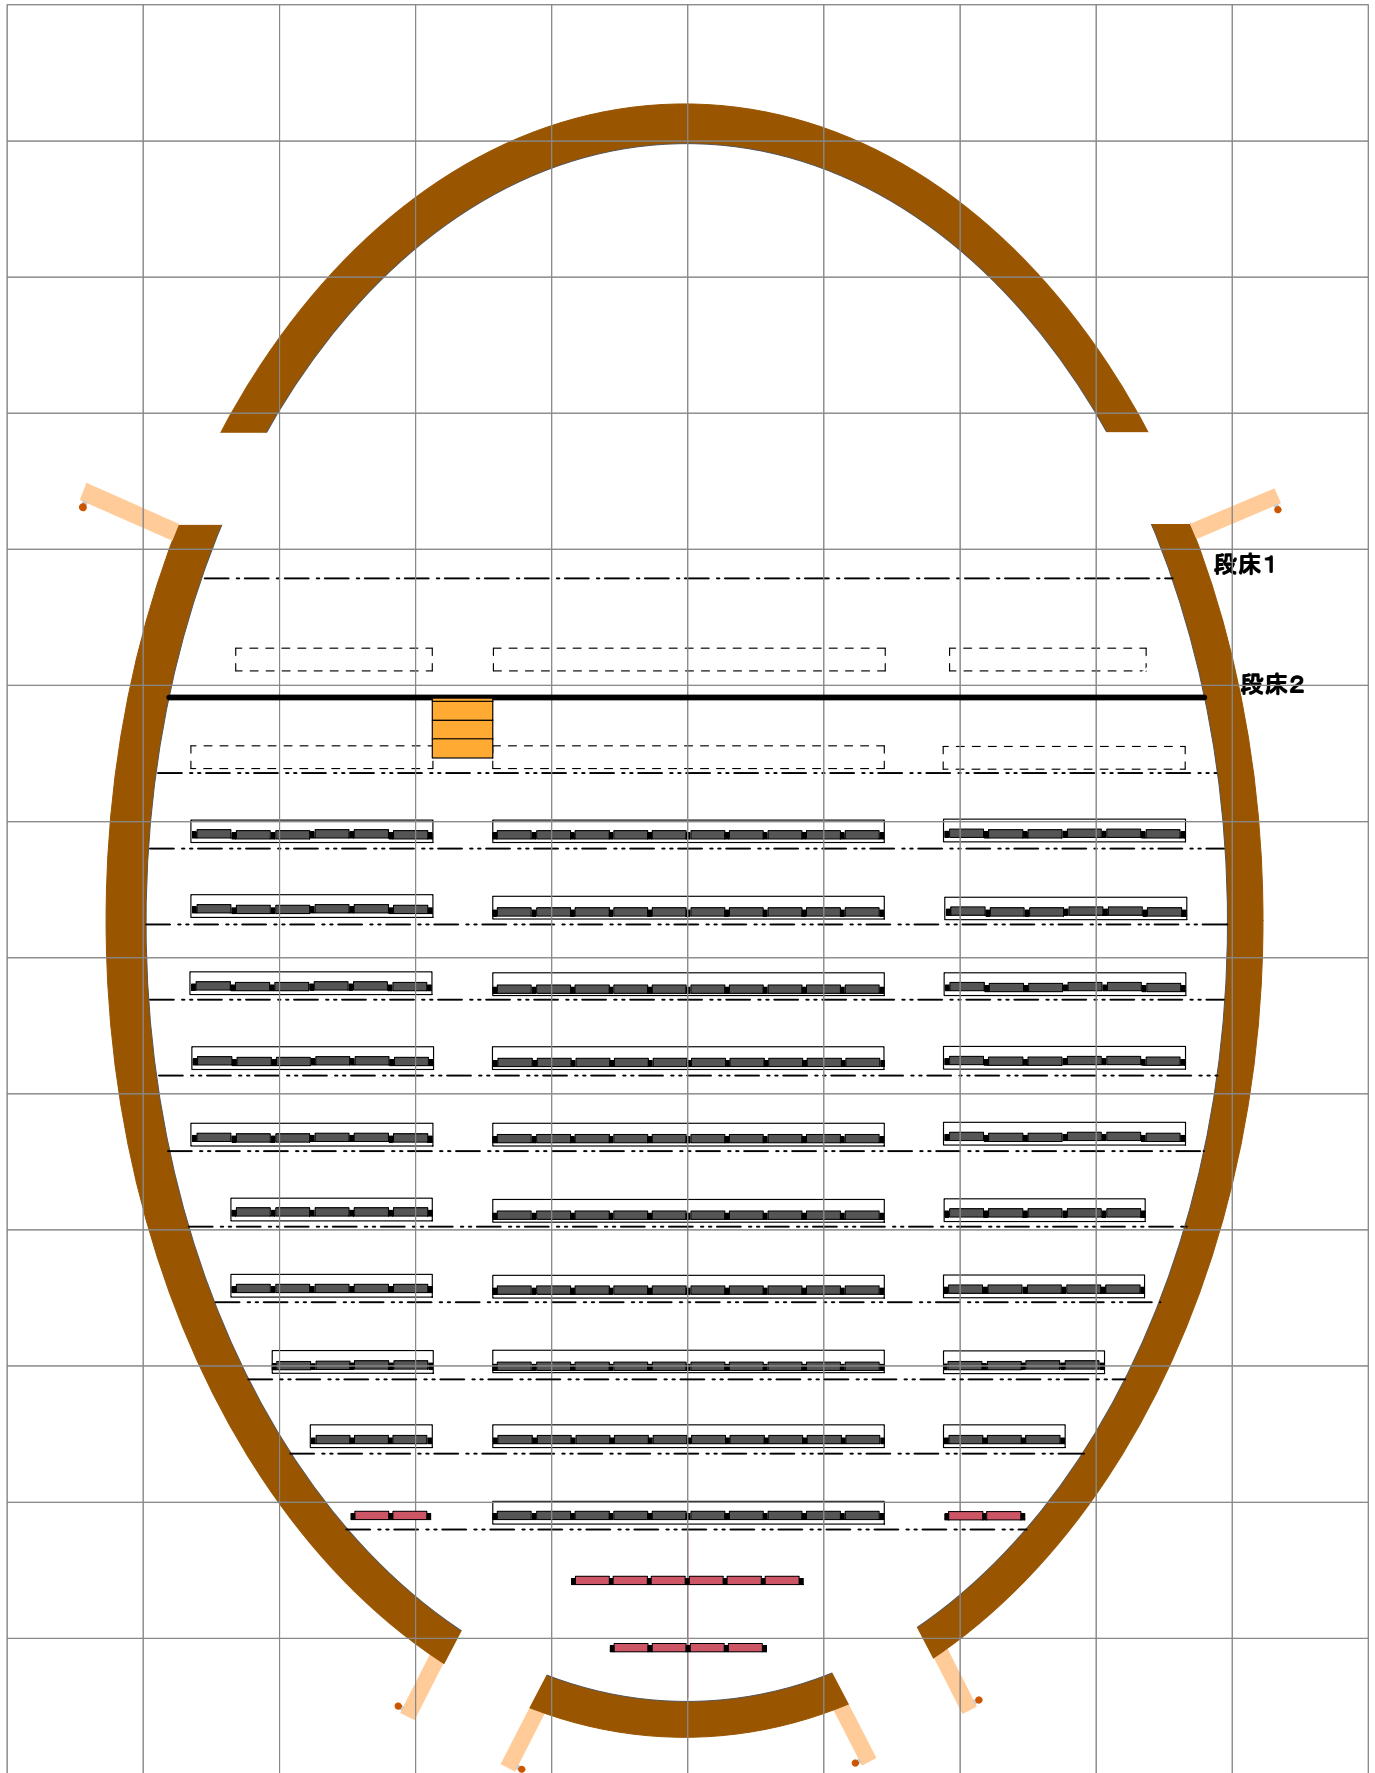

小ホール 平面図 [段床2]

間口 / 13.7m (約7間半) 奥行 / 7.3m (約4間)

客席数 /  固定席194席  可動席14席 客席数合計208席