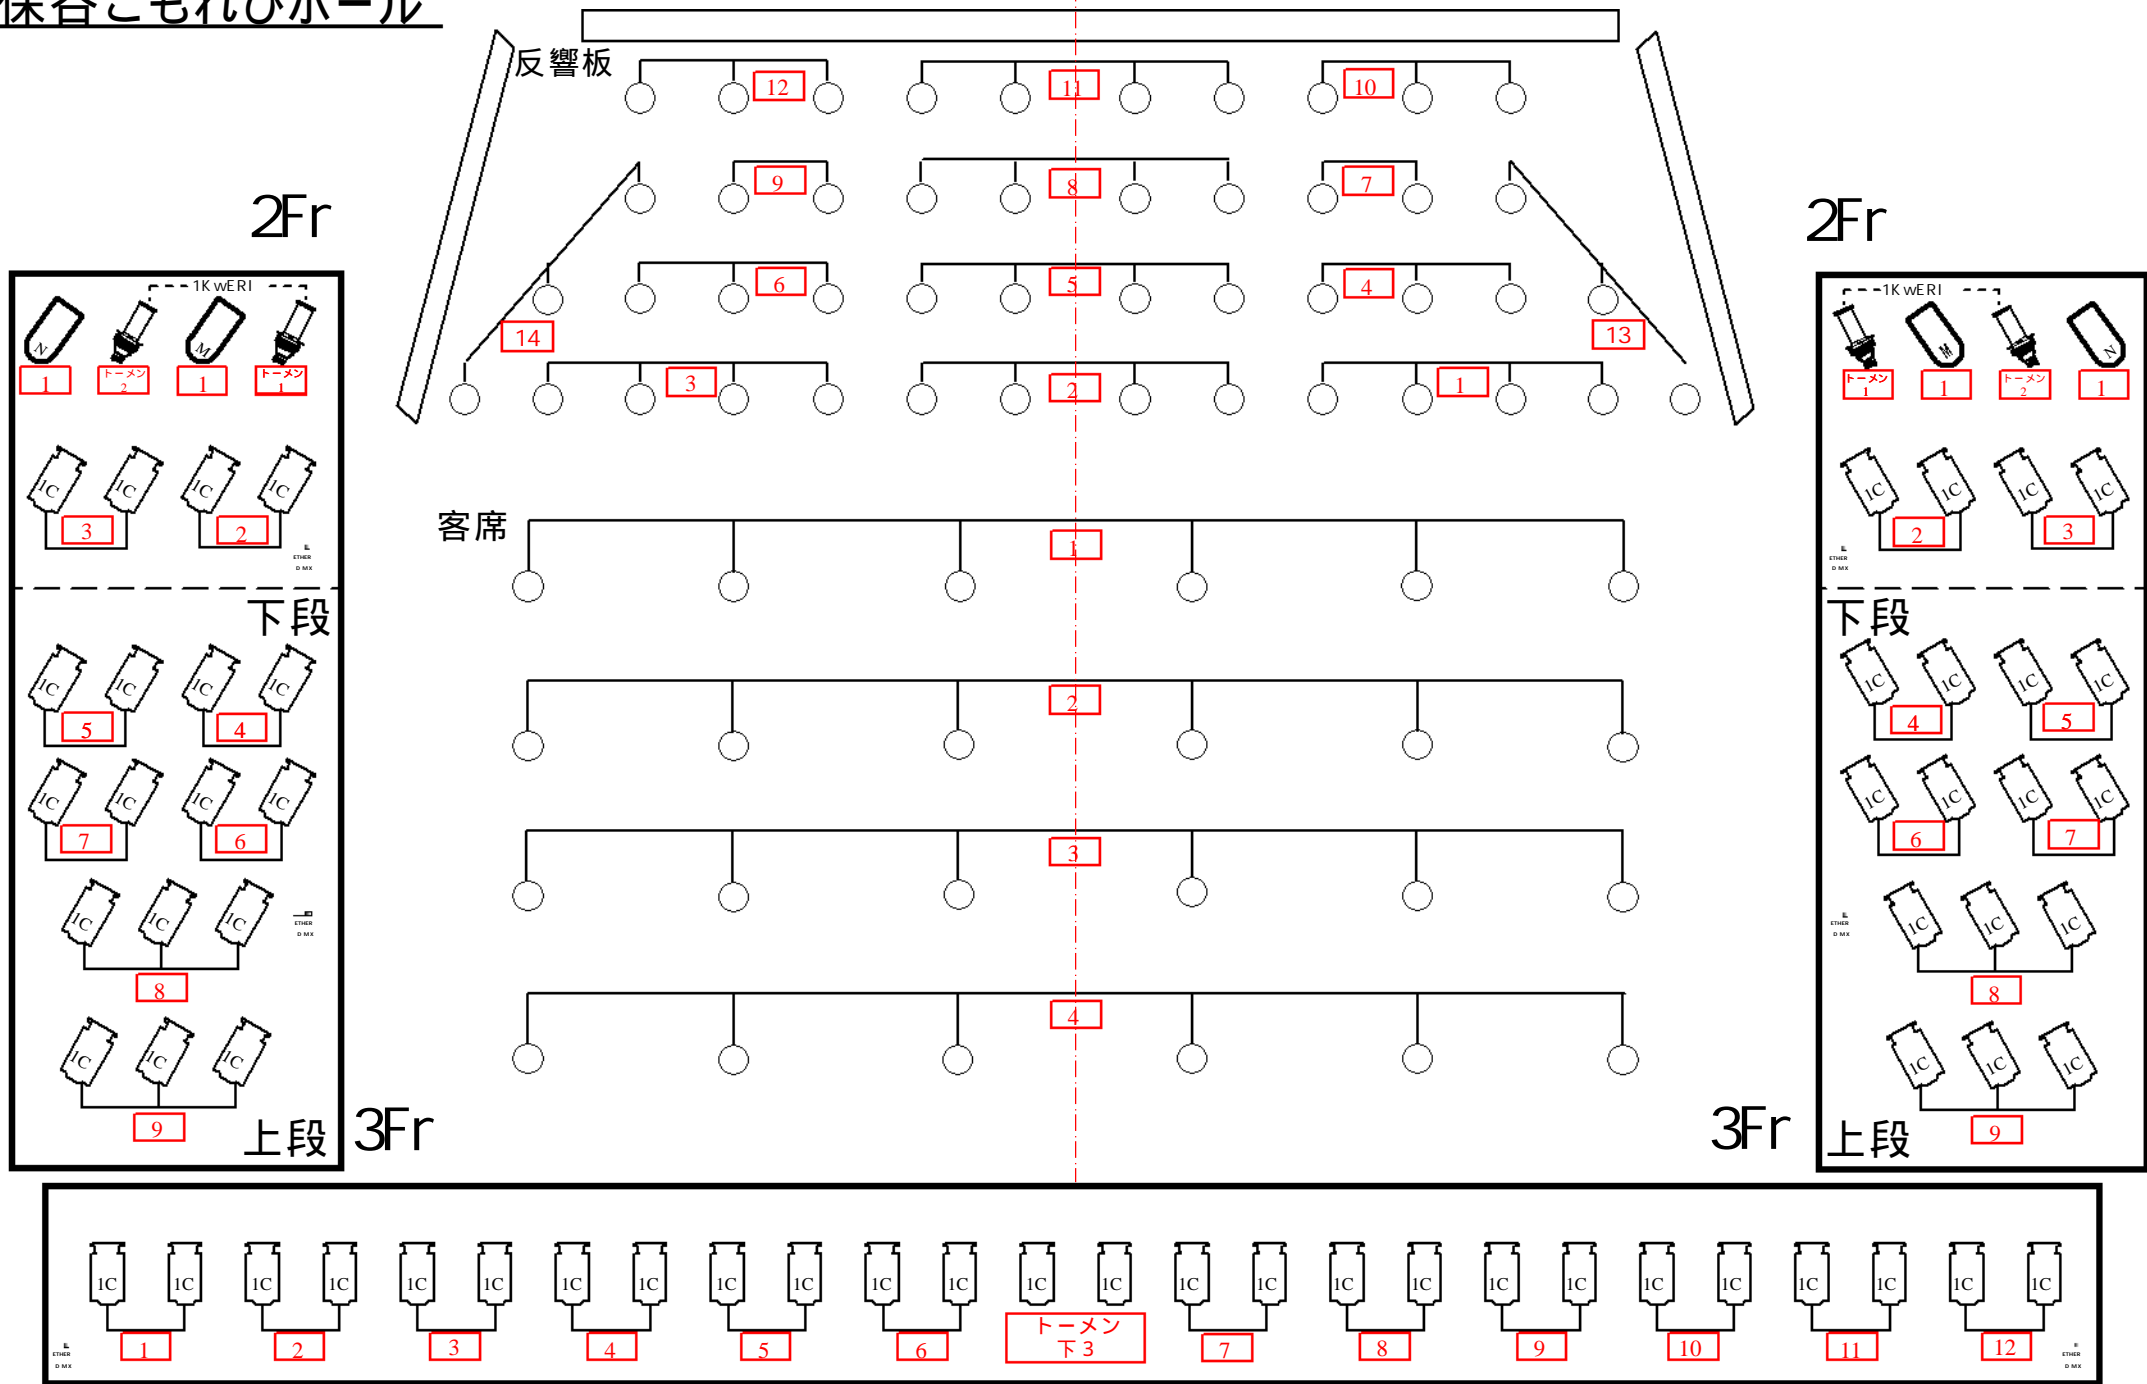

保谷こもれびホール

6台4色
8台3色
12台2色

2Fr 上下, 3Fr 上下, CL 上側, CL 下側に DMX 用イーサネット回線が敷設されています。
DMX Node(1port2out) × 10台。(通常は1~3sus 上下, 舞台上下各前奥に配置されています。移動可。)

注) イーサネット回線の配置は図面内 で表記