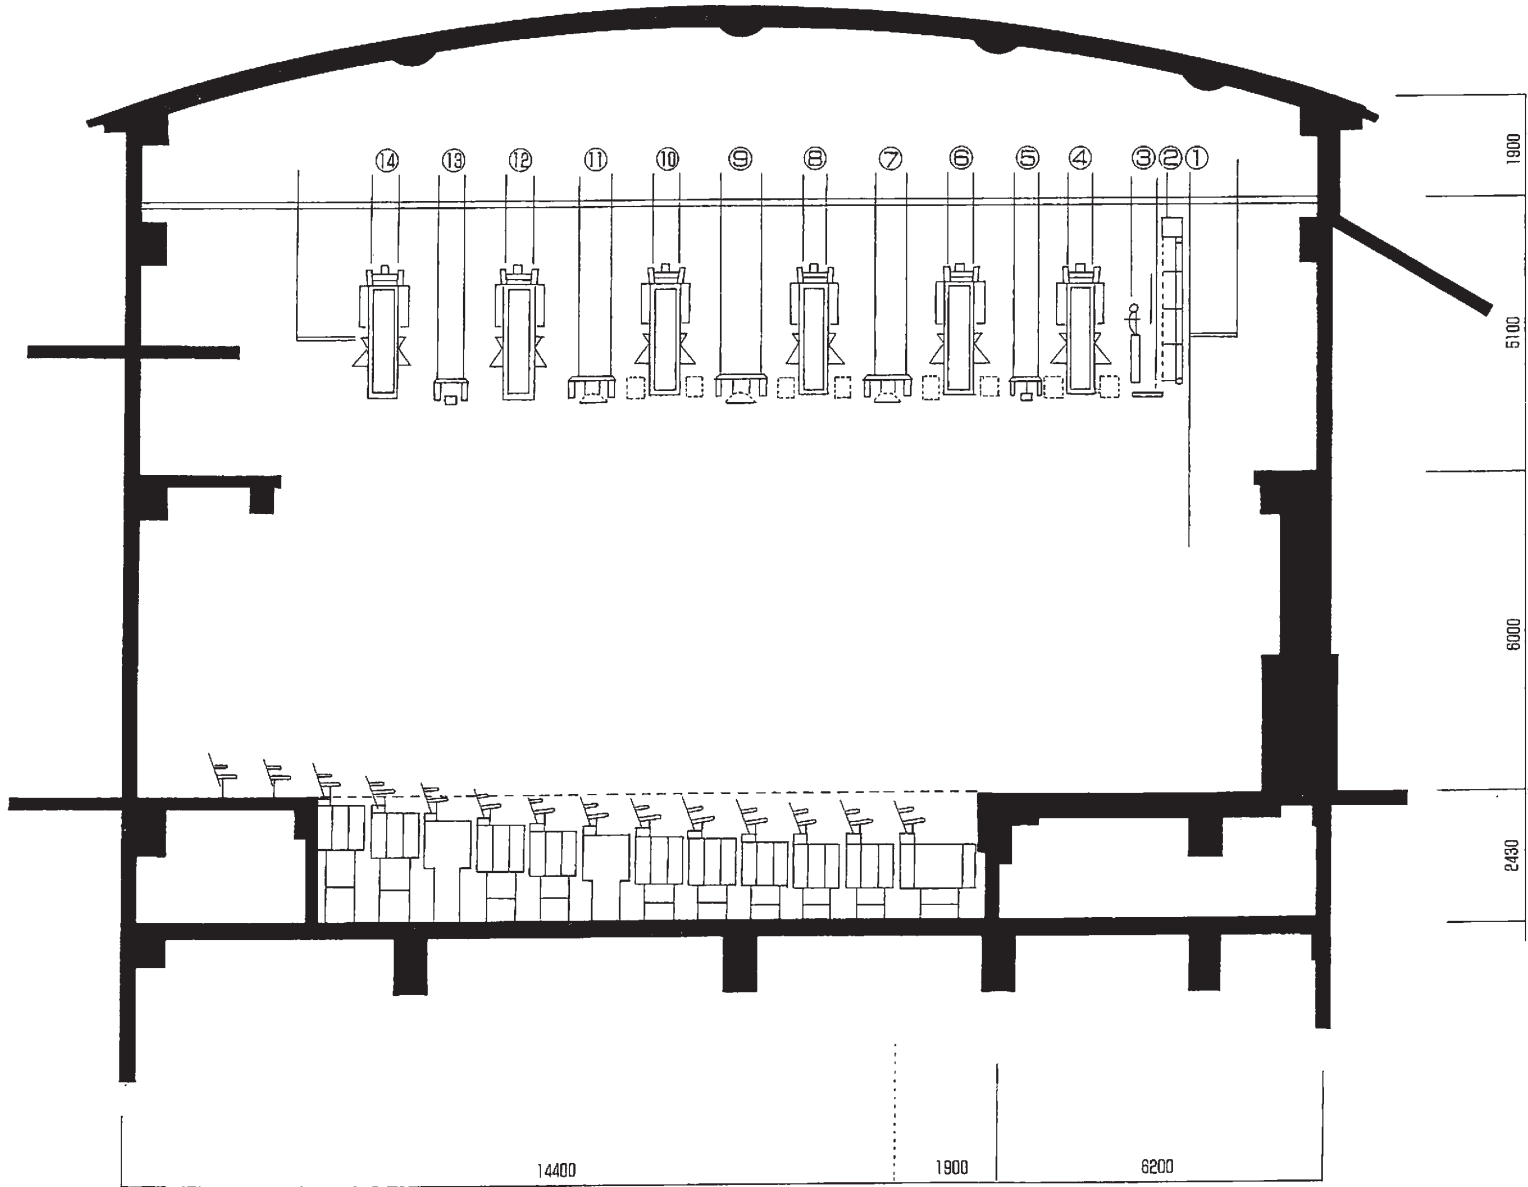

タクトホームこもれびGRAFAREホール
 小ホール 舞台断面図(S:1/100)

- 1- バトン
- 2- 反射板
- 3- 昇降天井(1)兼スクリーン
- 4- ライトブリッジ(1)
- 5- 昇降天井(2)
- 6- ライトブリッジ(2)
- 7- 昇降天井(3)
- 8- ライトブリッジ(3)
- 9- 昇降天井(4)
- 10- ライトブリッジ(4)
- 11- 昇降天井(5)
- 12- ライトブリッジ(5)
- 13- 昇降天井(6)
- 14- ライトブリッジ(6)