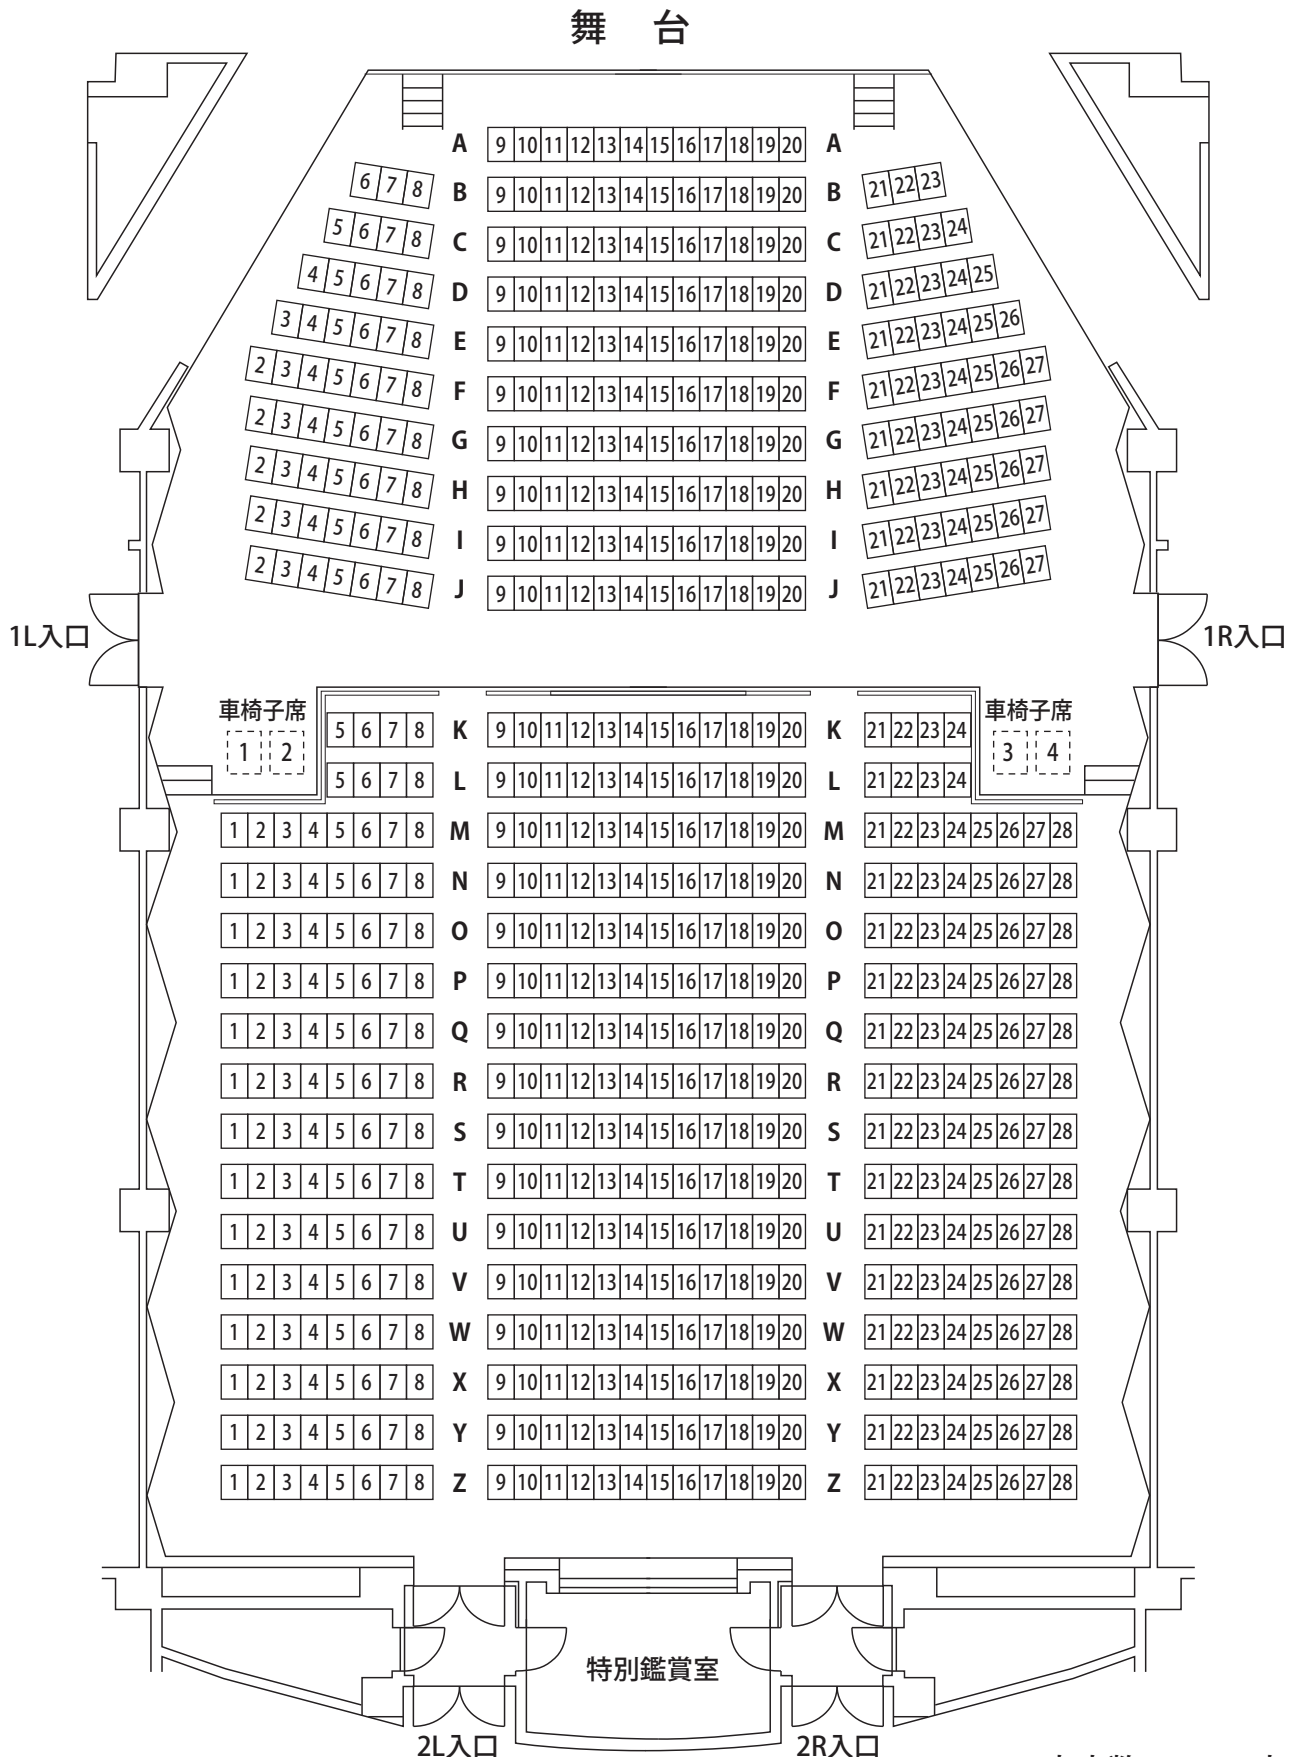

タクトホームこもれびGRAFAREホール  
メインホール客席図

客席数 662席  
 (車イス席 4席)  
 固定席 658席)