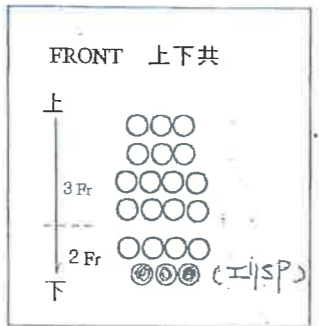

- ホリゾン幕
- バック幕
- バトン12
- バトン11
- アッパーホリゾンライト
- バトン10
- 正面反射板
- 袖幕(3)
- バトン9
- サスペンションライト3
- バトン8
- バトン7
- ポーターライト(3)
- 中割幕(2)
- バトン6
- バトン5
- 袖幕(2)
- 天井反射板
- サスペンションライト(2)
- ポーターライト(2)
- 中割幕(1)
- バトン4
- スクリーン
- バトン3
- 袖幕(1)
- バトン2
- サスペンションライト(1)
- ポーターライト(1)
- バトン1
- 引割幕
- 暗転幕
- 撥板
- 防火戸
- 操作盤
- プロセニウムライト

図面名	保谷こもれびホール舞台平
催事名	
縮尺	100/1