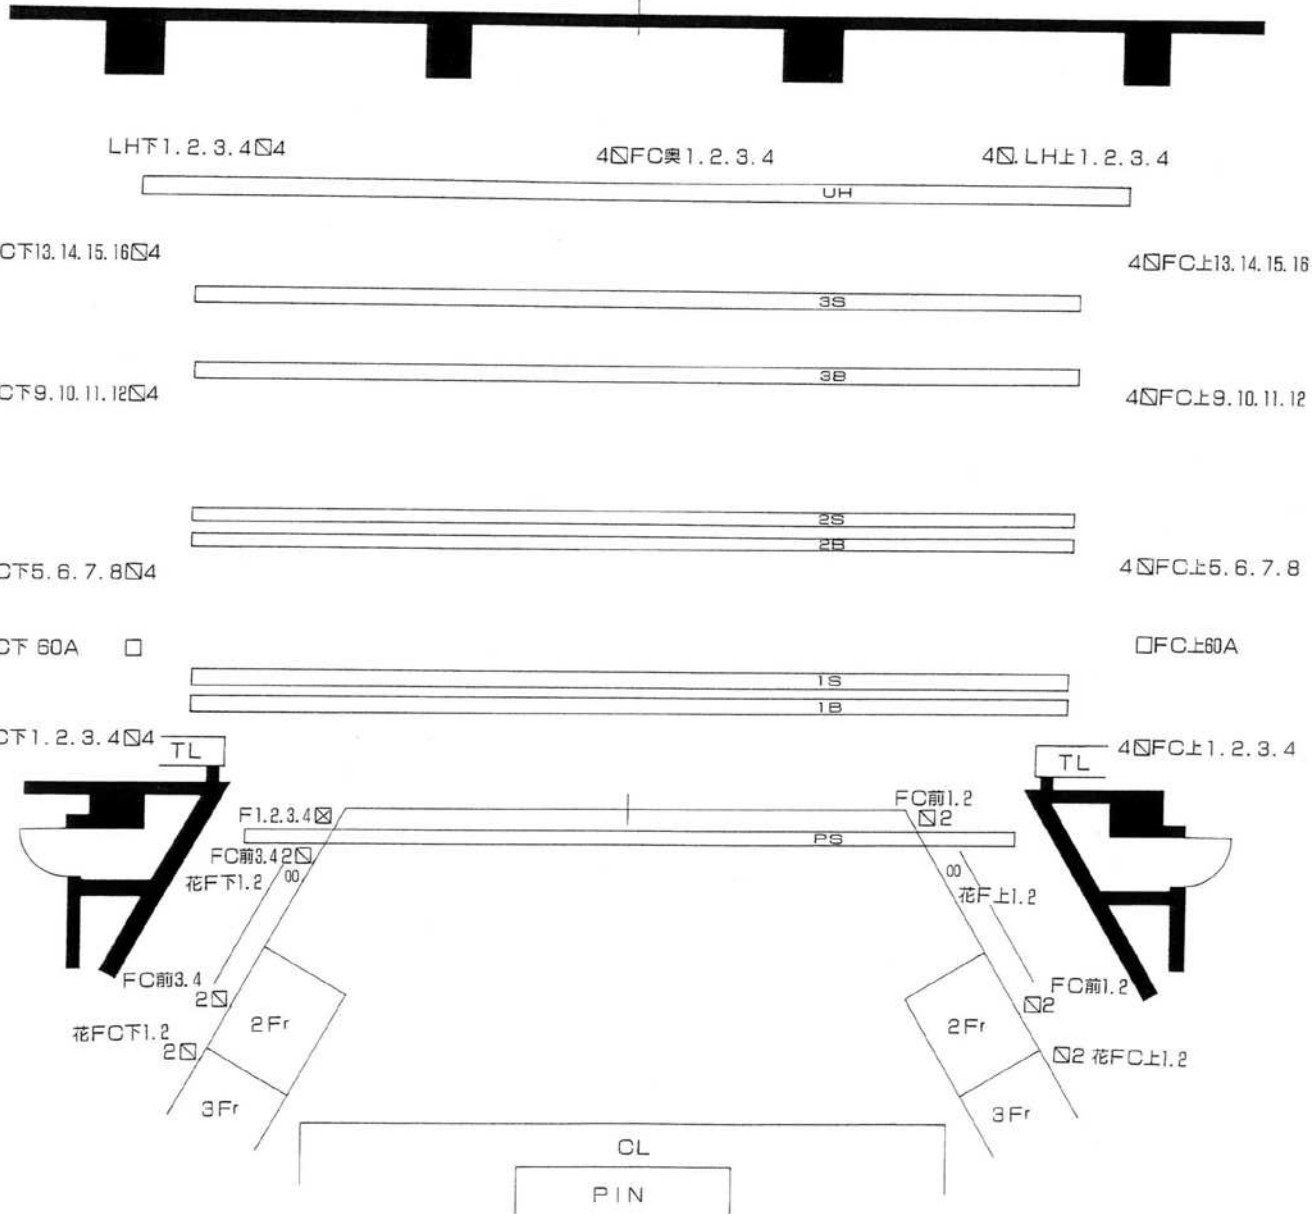

保谷こもれびホール メインホール舞台照明設備配置図

路号	回路及び容量
PS	12回路
1B	72灯-8回路(200W) 4色
2B	〃
3B	〃
1S	24回路
2S	〃
3S	〃
UH	64灯-16回路(500W) 4色
LH	上下各4回路(300W×80灯) 4色
花F	上下各2回路(60W×各30灯)
F	72灯-4回路(60W) 移動型
TL	上下各3回路(1kW×6台)
2Fr	上下各3回路(1kW×6台)
3Fr	上下各6回路(1kW×12台)
CL	12回路(1.5kW×24台)
PIN	(2kW×2)

照明用フロアコンセント

□4	C型30A×4ヶ口	×11
□2	〃 ×2ヶ口	×6
⊠	C型20A×4ヶ口	×1
□	C型60A(直)	×2